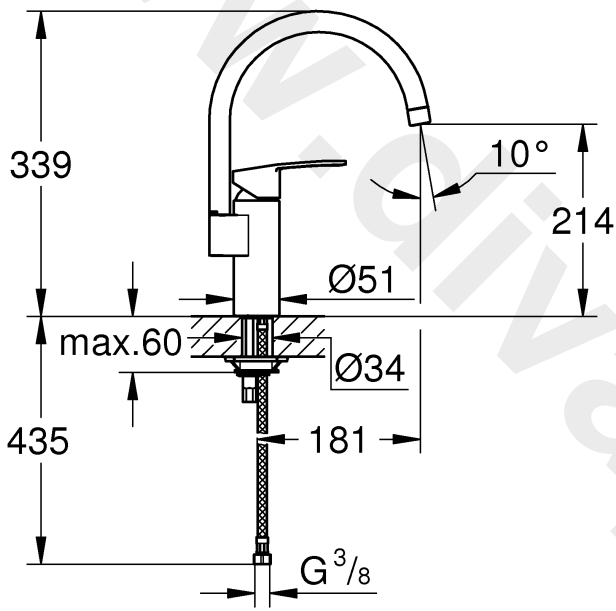

max. 70°

60°

*19 017
13mm

*19 332
32mm

30 220 (F)

30 221

1

2

3

4

	X	Y
	46 897	46 374
	46 849	46 824

*19 332	32mm	*19 017	13mm

Pure Freude an Wasser

GROHE
WAVES

D

+49 571 3989 333
helpline@grohe.de