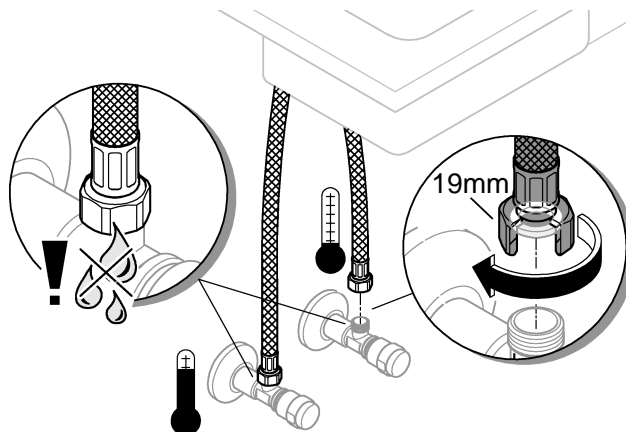

3

4

	X	Y
	46 897	46 374
	46 849	46 824

*19 332	32mm	*19 017	13mm

Pure Freude an Wasser

GROHE
WAVES

D

+49 571 3989 333
helpline@grohe.de