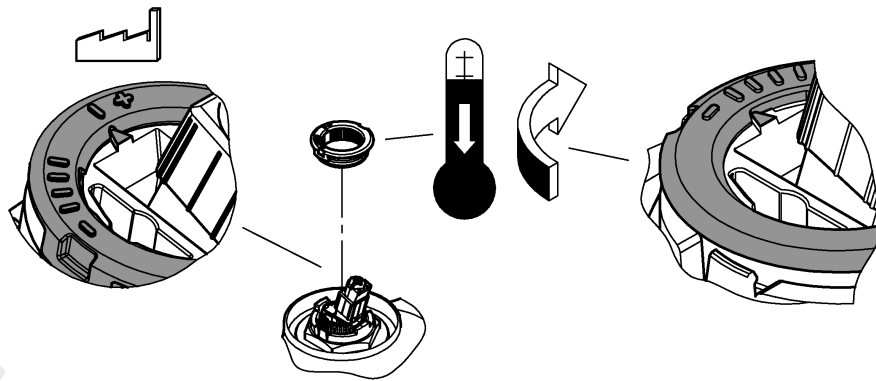

max. 70°

60°

*19 017
13mm

*19 332
32mm

30 220 (F)

30 221

1

2

3

4

	X	Y
	46 897	46 374
	46 849	46 824

*19 332	32mm	*19 017	13mm

Pure Freude an Wasser

GROHE
WAVES

D

+49 571 3989 333
helpline@grohe.de