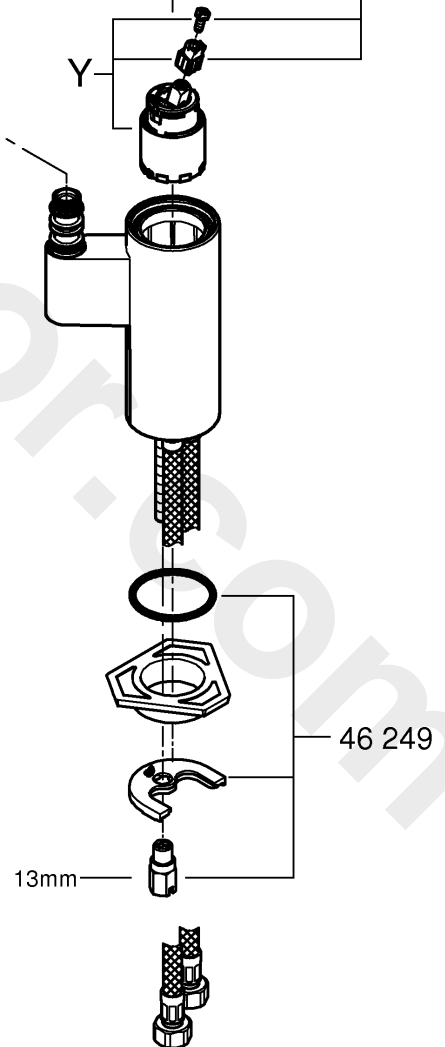

max. 70°

60°

*19 017
13mm

*19 332
32mm

30 220 (F)

30 221

1

2

3

4

	X	Y
	46 897	46 374
	46 849	46 824

*19 332	32mm	*19 017	13mm

Pure Freude an Wasser

GROHE
WAVES

D

+49 571 3989 333
helpline@grohe.de