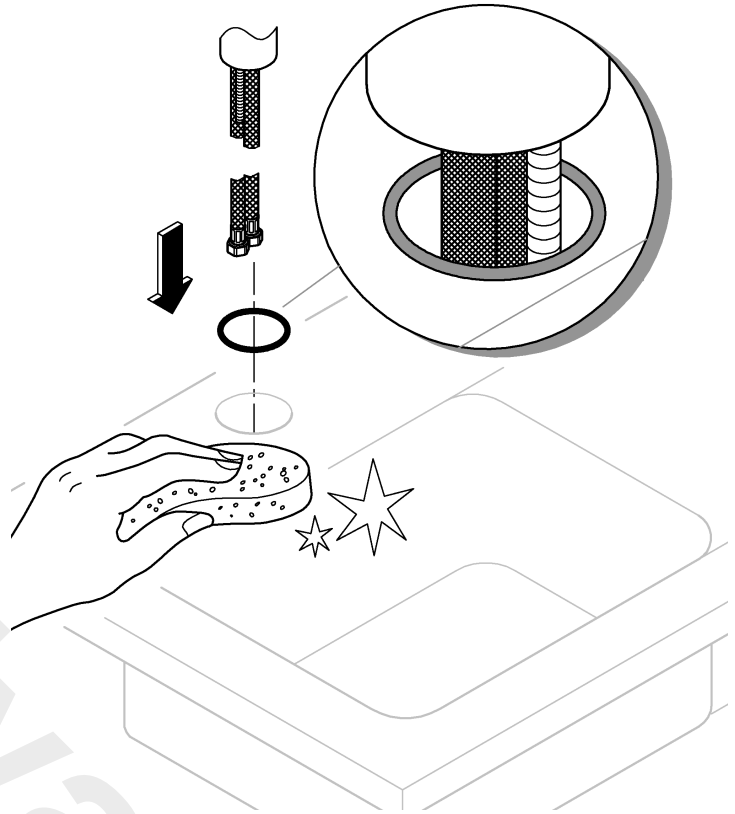

3

4

	X	Y
	46 897	46 374
	46 849	46 824

*19 332	32mm	*19 017	13mm

Pure Freude an Wasser

GROHE
WAVES

D

+49 571 3989 333
helpline@grohe.de