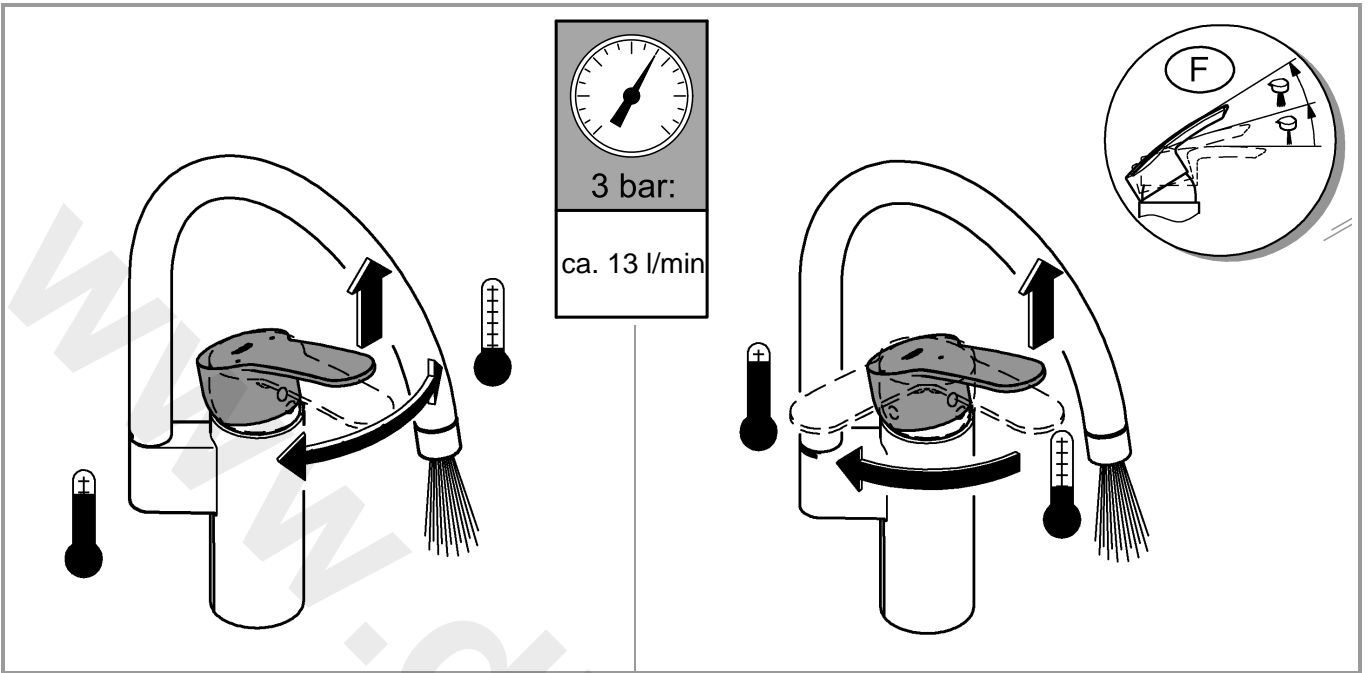

3

4

	X	Y
	46 897	46 374
	46 849	46 824

*19 332	32mm	*19 017	13mm

Pure Freude an Wasser

GROHE
WAVES

D

+49 571 3989 333
helpline@grohe.de