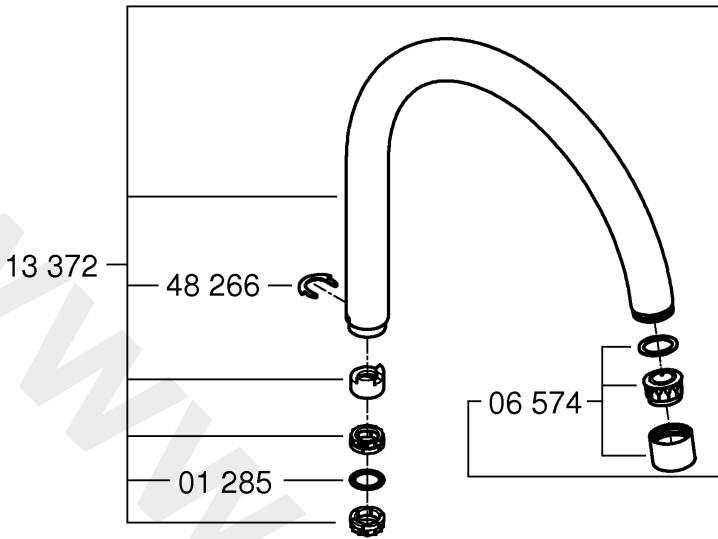

3

4

	X	Y
	46 897	46 374
	46 849	46 824

*19 332	32mm	*19 017	13mm

Pure Freude an Wasser

GROHE
WAVES

D

+49 571 3989 333
helpline@grohe.de