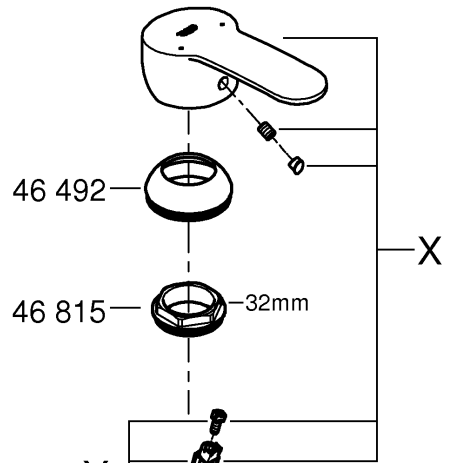

max. 70°

60°

*19 017
13mm

*19 332
32mm

30 220 (F)

30 221

1

2

3

4

	X	Y
	46 897	46 374
	46 849	46 824

*19 332	32mm	*19 017	13mm

Pure Freude an Wasser

GROHE
WAVES

D

+49 571 3989 333
helpline@grohe.de