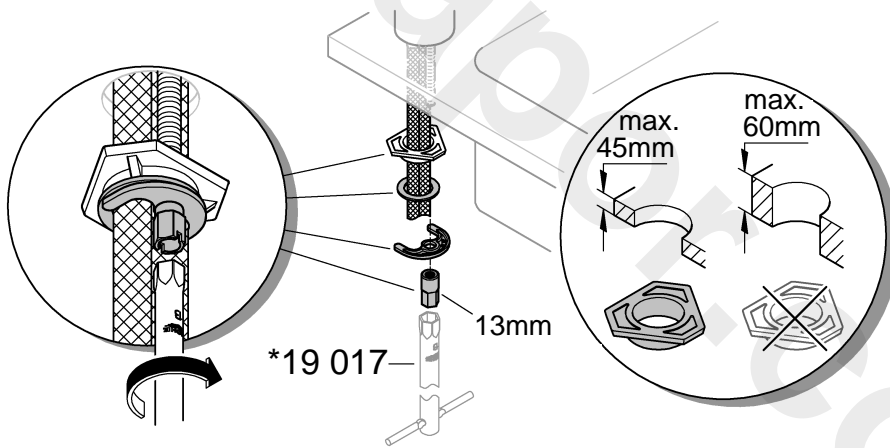

max. 70°

60°

*19 017
13mm

*19 332
32mm

30 220 (F)

30 221

1

2

3

4

	X	Y
	46 897	46 374
	46 849	46 824

*19 332	32mm	*19 017	13mm

Pure Freude an Wasser

GROHE
WAVES

D

+49 571 3989 333
helpline@grohe.de