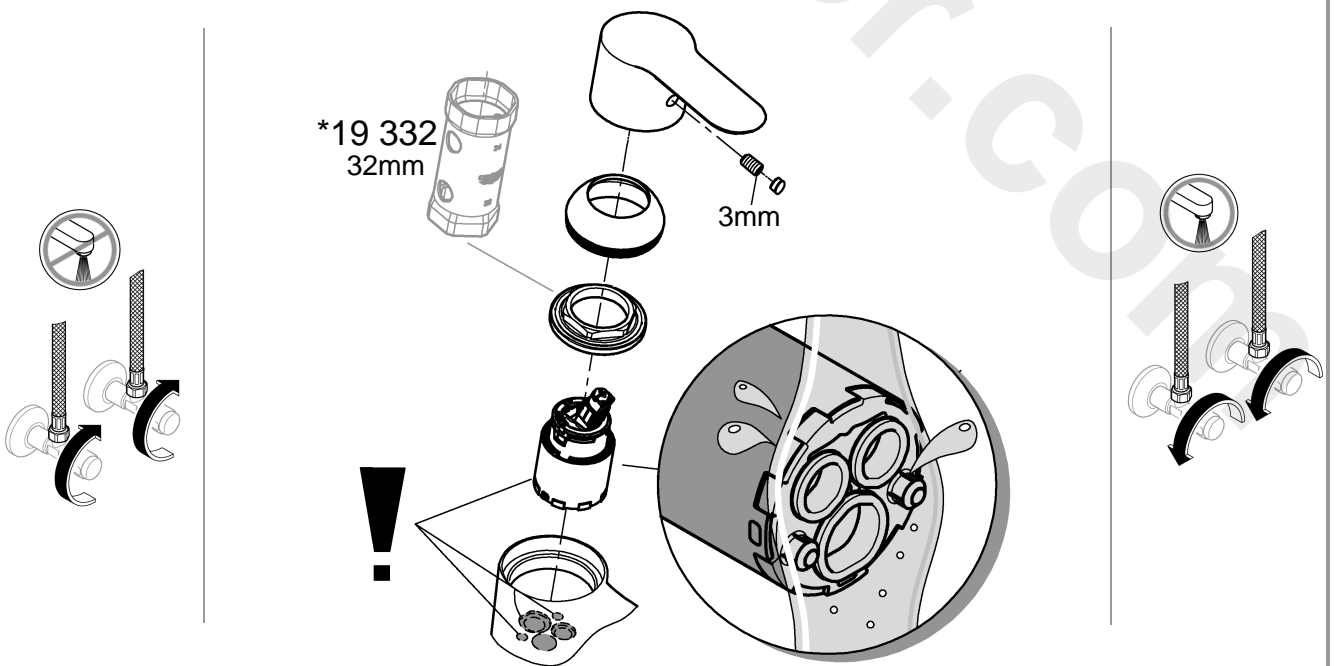

max. 70°

60°

*19 017
13mm

*19 332
32mm

30 220 (F)

30 221

1

2

3

4

	X	Y
	46 897	46 374
	46 849	46 824

*19 332	32mm	*19 017	13mm

Pure Freude an Wasser

GROHE
WAVES

D

+49 571 3989 333
helpline@grohe.de