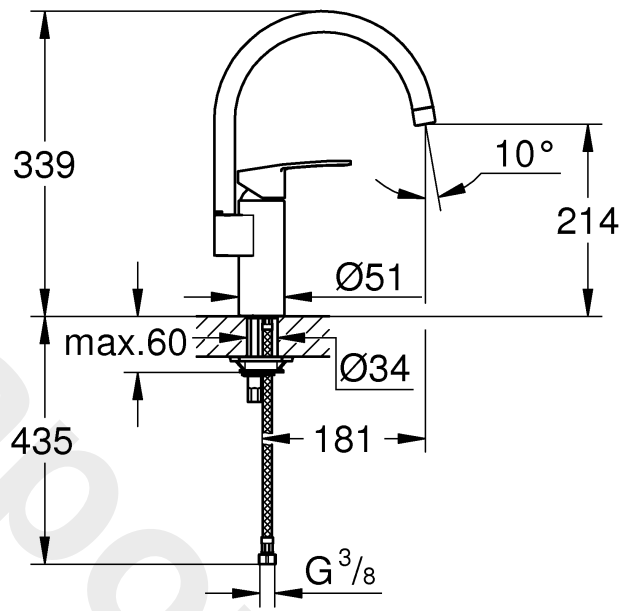

max. 70°

60°

*19 017
13mm

*19 332
32mm

30 220 (F)

30 221

1

2

3

4

	X	Y
	46 897	46 374
	46 849	46 824

*19 332	32mm	*19 017	13mm

Pure Freude an Wasser

GROHE
WAVES

D

+49 571 3989 333
helpline@grohe.de